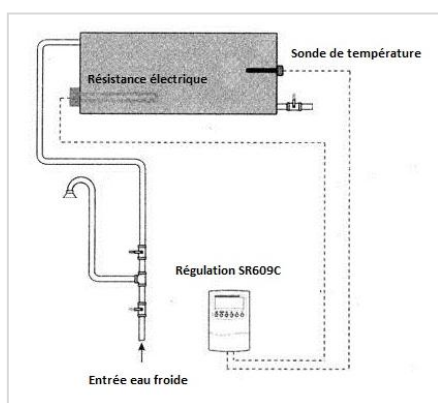

#### CARACTERISTIQUES

- Rapport qualité/prix optimal
- Réservoir en acier inoxydable
- Pression de service : 6 bars maxi
- Anode de magnésium [Ø22 x L300]
- Bonne résistance à la corrosion
- Vidange totale
- Option buse d'entretien

#### CERTIFICATIONS

<b>Code</b>	PWT
<b>Cuve</b>	Acier inoxydable
<b>Jaquette</b>	Acier émaillé
<b>Isolation</b>	50 mm mousse de polyuréthane
<b>Capacité</b>	100 à 500 litres
<b>Température</b>	≤ à 75°C
<b>Pression de service</b>	6 bars
<b>Pression de test</b>	12 bars
<b>Connections</b>	3/4"
<b>Équipement trou d'homme</b>	En option
<b>Trou d'homme</b>	Ø85
<b>Garantie</b>	Réservoir et électrique : 1 an

## CARACTERISTIQUES TECHNIQUES SERIE PWT

Références	PWT 100	PWT 200	PWT 300	PWT 500
Volumes en litres	100	200	300	500
Dimensions en mm	HT	1035	1540	1540
	Ø	470	600	600
	expédition	540 x 540 x 1080	670 x 670 x 1660	670 x 670 x 1660
Tension de la résistance	220V AC	220V AC	220-380V AC	220-380V AC
Echangeur solaire	option	option	option	Option
Poids nets en kg	30	60	75	95
Puissances résistance en kW	1.5	1.5	3	6

<b>Code</b>	SR-609C
<b>Dimensions en mm</b>	178 x 120 x 43
<b>Tension de fonctionnement en Volts</b>	230AC ±10%
<b>Consommation en Watt</b>	<3
<b>Sensibilité en °C</b>	±2
<b>Plage de mesure en °C</b>	-10 ~ +200
<b>Indice de protection</b>	IP40